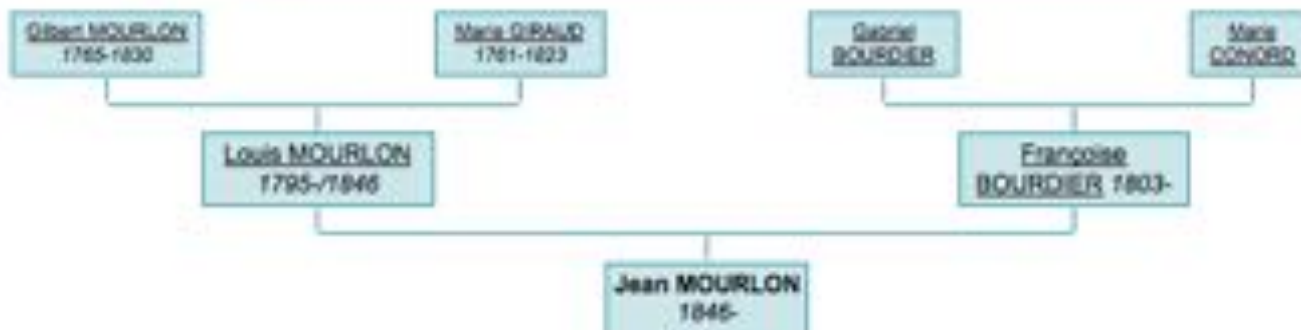

Jean Murlon né à Bussière marié à Bicqueley en 1878

♂ Jean MOURLON

- Né le 12 août 1846 - La Seme-Bussière-Vieille, 23190, Creuse, Limousin, FRANCE
- Décédé
- Maçon

Parents

- Louis MOURLON 1795-/1846
- Françoise BOURDIER 1803-

Union(s)

- Marié le 17 décembre 1878 , Bicqueley, 54200, Meurthe-et-Moselle, Lorraine, FRANCE, avec Marie Victorine LAURENT 1860-

Frères et sœurs

- ♂ Gilbert MOURLON 1823-1823
- ♂ François MOURLON 1823-1823
- ♀ Anne MOURLON 1824-1885
- ♀ Gabrielle MOURLON 1827-
- ♀ Marie MOURLON 1829-
- ♂ Gabriel Gilbert MOURLON 1839-
- ♀ Angélique MOURLON 1843-

Aperçu de l'arbre